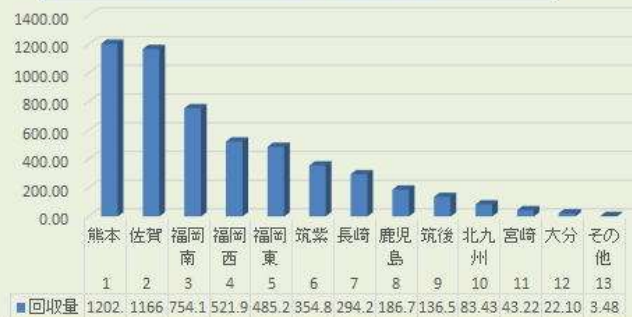

6) 会員のひろば

◆2022年2月度の活動報告…3名の方より9作品の報告
 ・福岡西エリア：川瀬悟志4作品
 ・佐賀エリア：野村詩朗4作品 ・渡辺良昭1作品

川瀬悟志撮影：クリスマスローズ 渡辺良昭撮影
 渡辺家の梅の花開花

7月) 社会貢献活動…プルタブを集めて車椅子を贈ろう!!

- ◆2007年～2022年2月28日迄の累計回収実績は213名の方より**5254.73kg**もの大量のご協力を頂きました。グラフ(エリア別、個人別)での回収実績は右記のとおりです。
 本年度も4月1日～2022年2月28日累計で90名の方より**339.72kg**集めて頂きました。
 2021年度最終実績は、3月度地区だよりにて報告致します。
- ◆2021年度・車椅子贈呈先が決定しました。詳細は3月度にて報告致します。
 ・贈呈先:熊本ヴォルターズ ・贈呈式:3月9日13時より
 ・場所:熊本県立総合体育館
- ◆**プルタブ回収レポート** : 福岡西エリア:川瀬悟志 報告
 コロナ感染の影響で、お手伝いも少なくなった感あり。80歳超の役員さんに手伝っていただいたの回収です。頭が下がります。
 最近中学校や近くのスーパーでも回収作業を行っていて自治会等への持ち紙が少なくなりました。本日の回収量は350gでした。

5) 2007年～2022年2月28日エリア別回収実績
 累計回収量計 : 5,254.73kg

7) 2007年～2022年2月28日: 個人別回収実績ベスト10
 ～2022年2月28日・九州地区回収量合計 5254.73kg

8月) 九州歩こう会 … 一人で歩こうかい

陽気の中、歩く事約1.5km、途中、道を間違っで遠回りとなったが街道筋には、満開の「蠟梅」・鈴なりの「キンカン」その他「山茶花」や「梅の花」「水仙の花」等々季節の花々が塞ぎ勝ちの気分を明るくしてくれた。何も要件なく「ぼ～」としている時には歩くことが一番!! 身体的な健康は勿論精神的な健康増進にも最高です!!
 ※ 菜の花の撮影に夢中!! 自分のシルエットを撮影した ➡